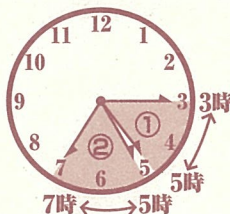

みしまや宅配サービス(地区限定)

ご自宅お届け便

ご注文はお気軽にお電話で。

ご注文はこちら!!
承り専用電話番号 (0852) 20-6700

即日配達 受付時間 10:00~14:00

みしまや宅配サービス「ご自宅お届け便」はひる2時までにお電話いただければご注文の品をその日のうちにお届けします。

お届け時間帯をお選びください。
どちらかでお届けします。

15:00~17:00の時間帯